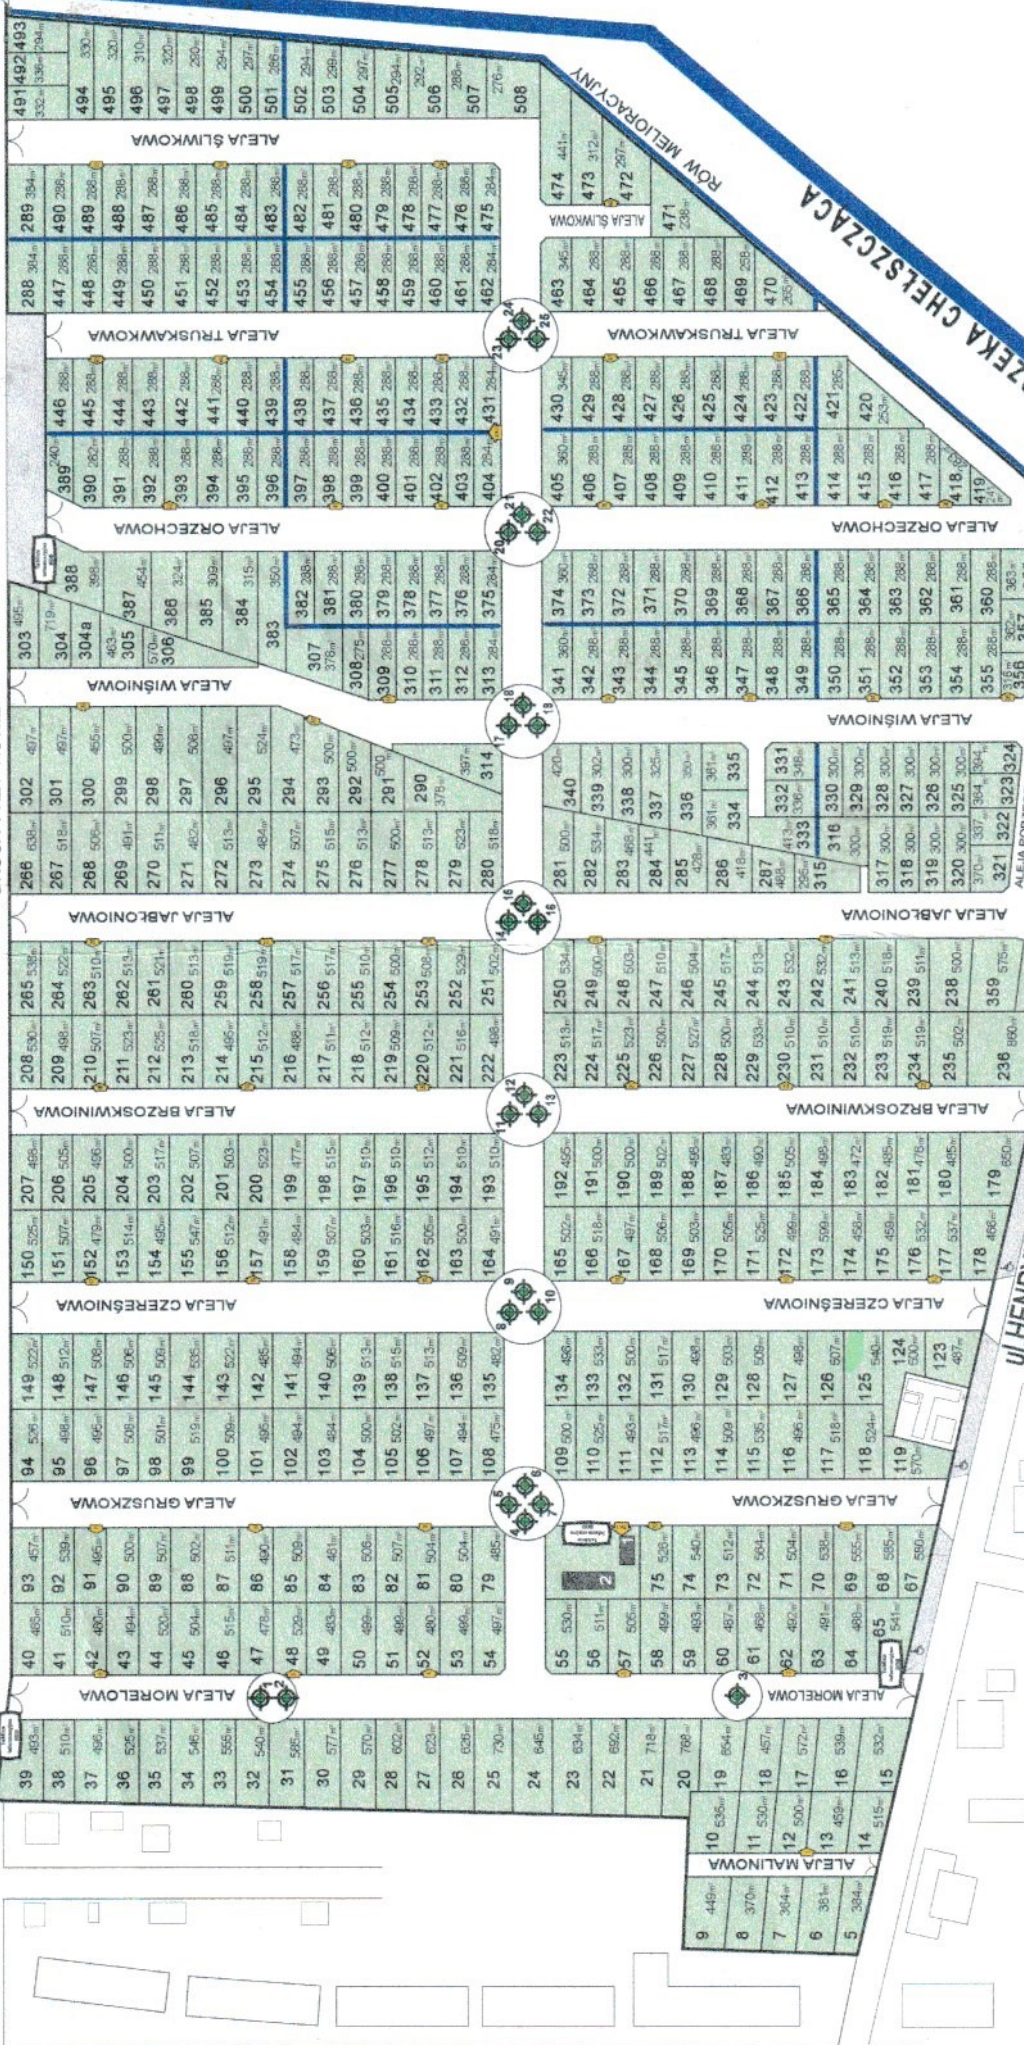

PRZEPUST  
ZASTAWKA KANAŁOWA

RÓW MELIORACYJNY

DROGA PRZY RÓWIE

**SCHEMAT**  
**ROD „NOWE OSIEDLE”**  
UL. HENRYKA JORDANA bn  
70-884 SZCZECIN

LEGENDA:

- ZAWÓR ODCINAJĄCY
- ROZDZIELNICA ELEKTRYCZNA
- ZARZĄD ROD
- ŚWIETLICA
- MIEJSCA POSTOJOWE
- ŚMIETNIK
- POJEMNIKI NA PLASTIK
- POJEMNIKI NA PAPIER
- RÓWY MELIORACYJNE

TABLICE  
INFORMACYJNE  
ROD